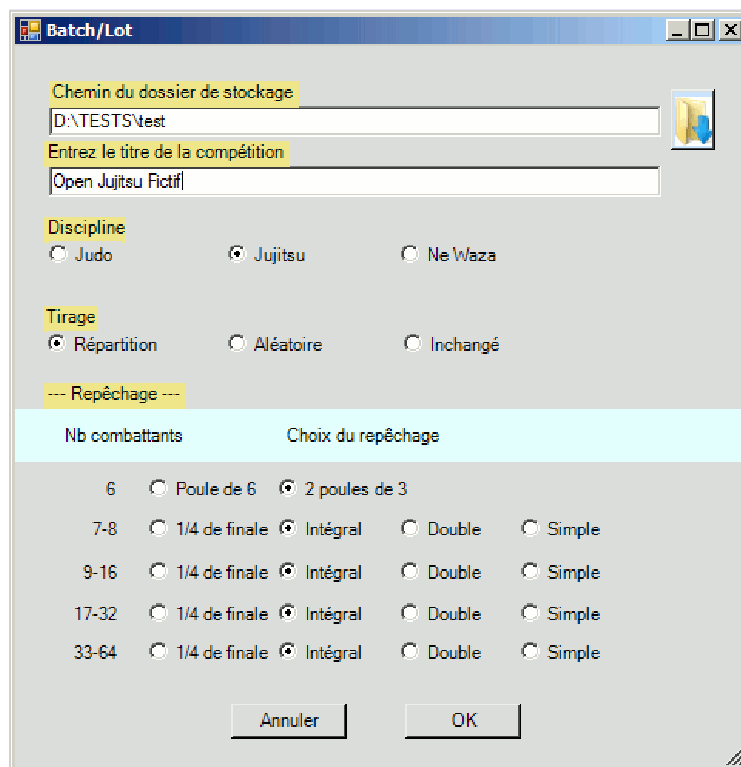

Par le menu "Fichier/Importer fichier Excel" on arrive au choix

"Importation par lots à partir d'Excel"

Après clic sur le bouton écrit en vert l'info suivante

Clic sur "OK" et nous devons parcourir les répertoires pour localiser le classeur Excel qui nous intéresse "OpenJujitsu\_fr.xls" dans le dossier \Exemple et cliquer sur Ouvrir.

Apparition du message suivant

Vient maintenant la fenêtre principale des options du traitement par lots

Vous devez renseigner les champs "Chemin du dossier de stockage", "le titre de la compétition" et les diverses options de repêchage puis cliquer sur "OK"