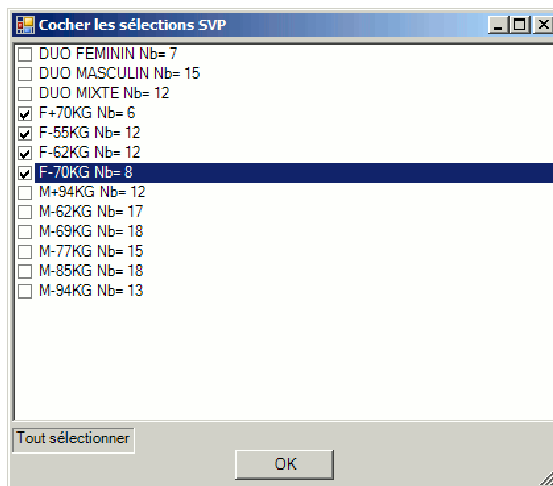

Note au sujet du tirage:

Si vous avez choisi Répartition dans les diverses options de repêchage, la distribution des combattants les éloigne l'un de l'autre en fonction de la provenance de chacun indiquée dans la colonne "Ligue" puis secondairement "Club" du classeur d'inscriptions. Aléatoire effectue un tirage au hasard pour tous les combattants (y compris les têtes de séries). Inchangé ne change pas l'ordre d'entrée initial pour le cas par exemple où le tirage a été effectué en dehors de PChamp.

Une liste des feuilles du classeur apparaît.

La seule feuille qui nous concerne dans le traitement par lot est la principale qui contient toutes les entrées "Inscriptions.xls", on la sélectionne puis "OK".

Une nouvelle liste se présente qui affiche les catégories

Pour les besoin de l'exemple je sélectionne les catégories féminines, je coche "F+70KG", "F-55 KG ", "F-62 KG" et "F+70KG". Puis "OK".

A l'invite suivante